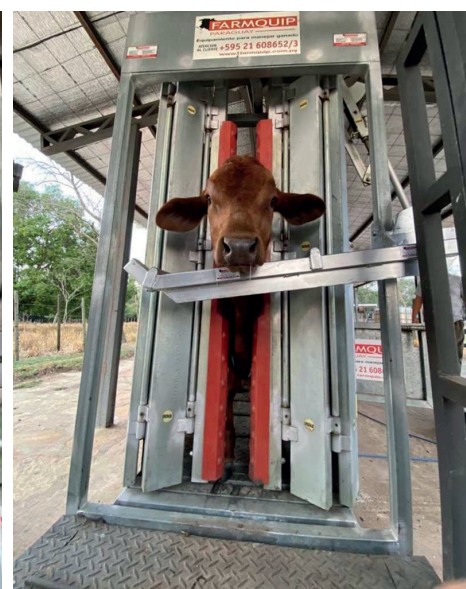

BRETES MECÁNICOS

Características

Características

	Ecomaestro	Ecomaestro c/ ajuste	King	Inmovilizador
1. Adaptable a manga tradicional	X	X	X	X
2. Ajuste en ancho		X	X	X
3. Cepo con almohadillas que reducen los golpes	X	X	X	X
4. Apertura y cierre de cepo con dentera de alta tecnología	X	X	X	X
5. Sistema de barra de empuje		Opcional	X	X
6. Doble sistema de barra de empuje				X
7. Apertura del cepo desde atrás para trabajar solo		X	X	X
8. Puerta de ingreso ciega			X	X
9. Puerta para vacunación		X	X	X
10. Pasadores de seguridad en todas las puertas	X	X	X	X
11. Construido en acero tubular galvanizado	X	X	X	X
12. Puerta para raspaje de toros			Opcional	X
13. Puertas volcables para pelado o ecografías				X
14. Casilla veterinaria incluida	X	X	X	X
15. Puerta inferior ciega en casilla veterinaria			X	X

**Ningún modelo incluye plataforma para pesaje ni barra para mentón.*

Brete Inmovilizador

Brete King

Brete Ecomaestro con ajuste

Brete Ecomaestro