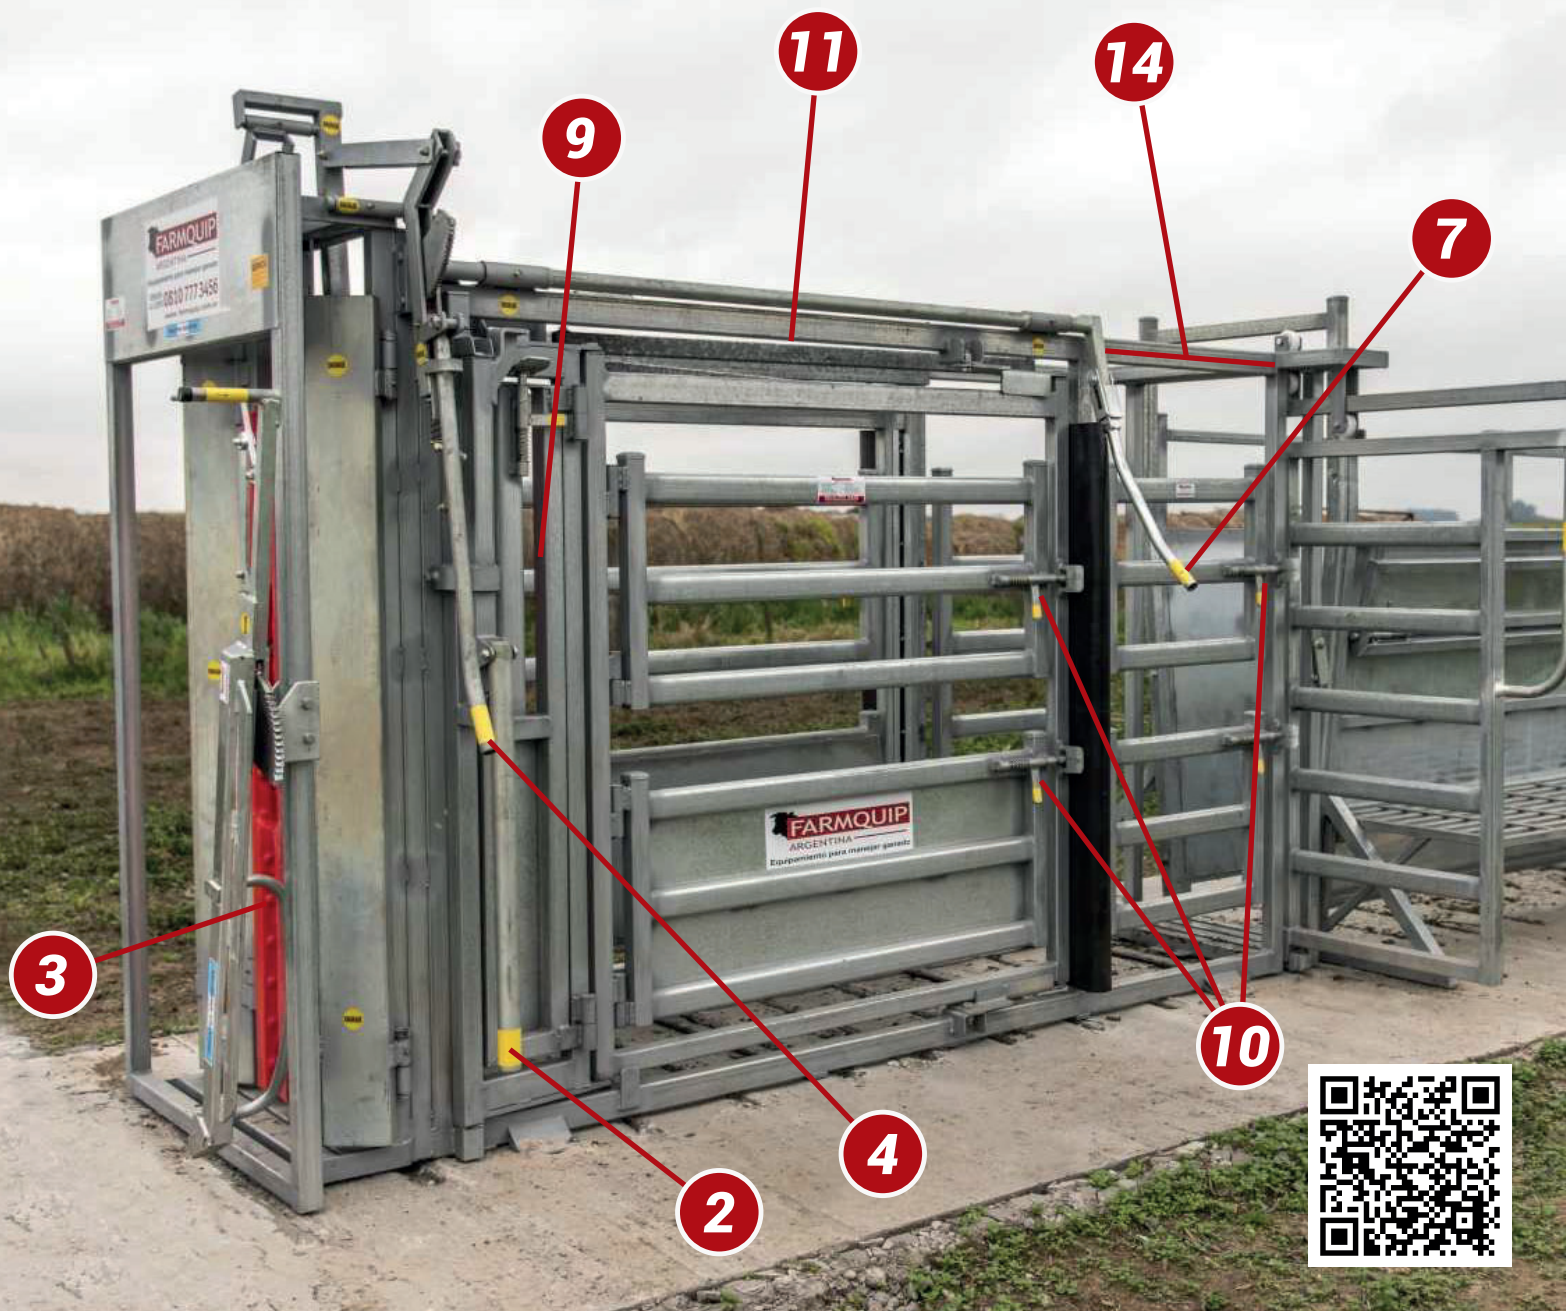

BRETES MECÁNICOS

Características

Características

	Ecomaestro	Ecomaestro c/ ajuste	King	Inmovilizador
1. Adaptable a manga tradicional	X	X	X	X
2. Ajuste en ancho		X	X	X
3. Cepo con almohadillas que reducen los golpes	X	X	X	X
4. Apertura y cierre de cepo con dentera de alta tecnología	X	X	X	X
5. Sistema de barra de empuje		Opcional	X	X
6. Doble sistema de barra de empuje				X
7. Apertura del cepo desde atrás para trabajar solo		X	X	X
8. Puerta de ingreso ciega			X	X
9. Puerta para vacunación		X	X	X
10. Pasadores de seguridad en todas las puertas	X	X	X	X
11. Construido en acero tubular galvanizado	X	X	X	X
12. Puerta para raspaje de toros			Opcional	X
13. Puertas volcables para pelado o ecografías				X
14. Casilla veterinaria incluida	X	X	X	X
15. Puerta inferior ciega en casilla veterinaria			X	X

**Ningún modelo incluye plataforma para pesaje ni barra para mentón.*

Brete Inmovilizador

Brete King

Brete Ecomaestro con ajuste

Brete Ecomaestro