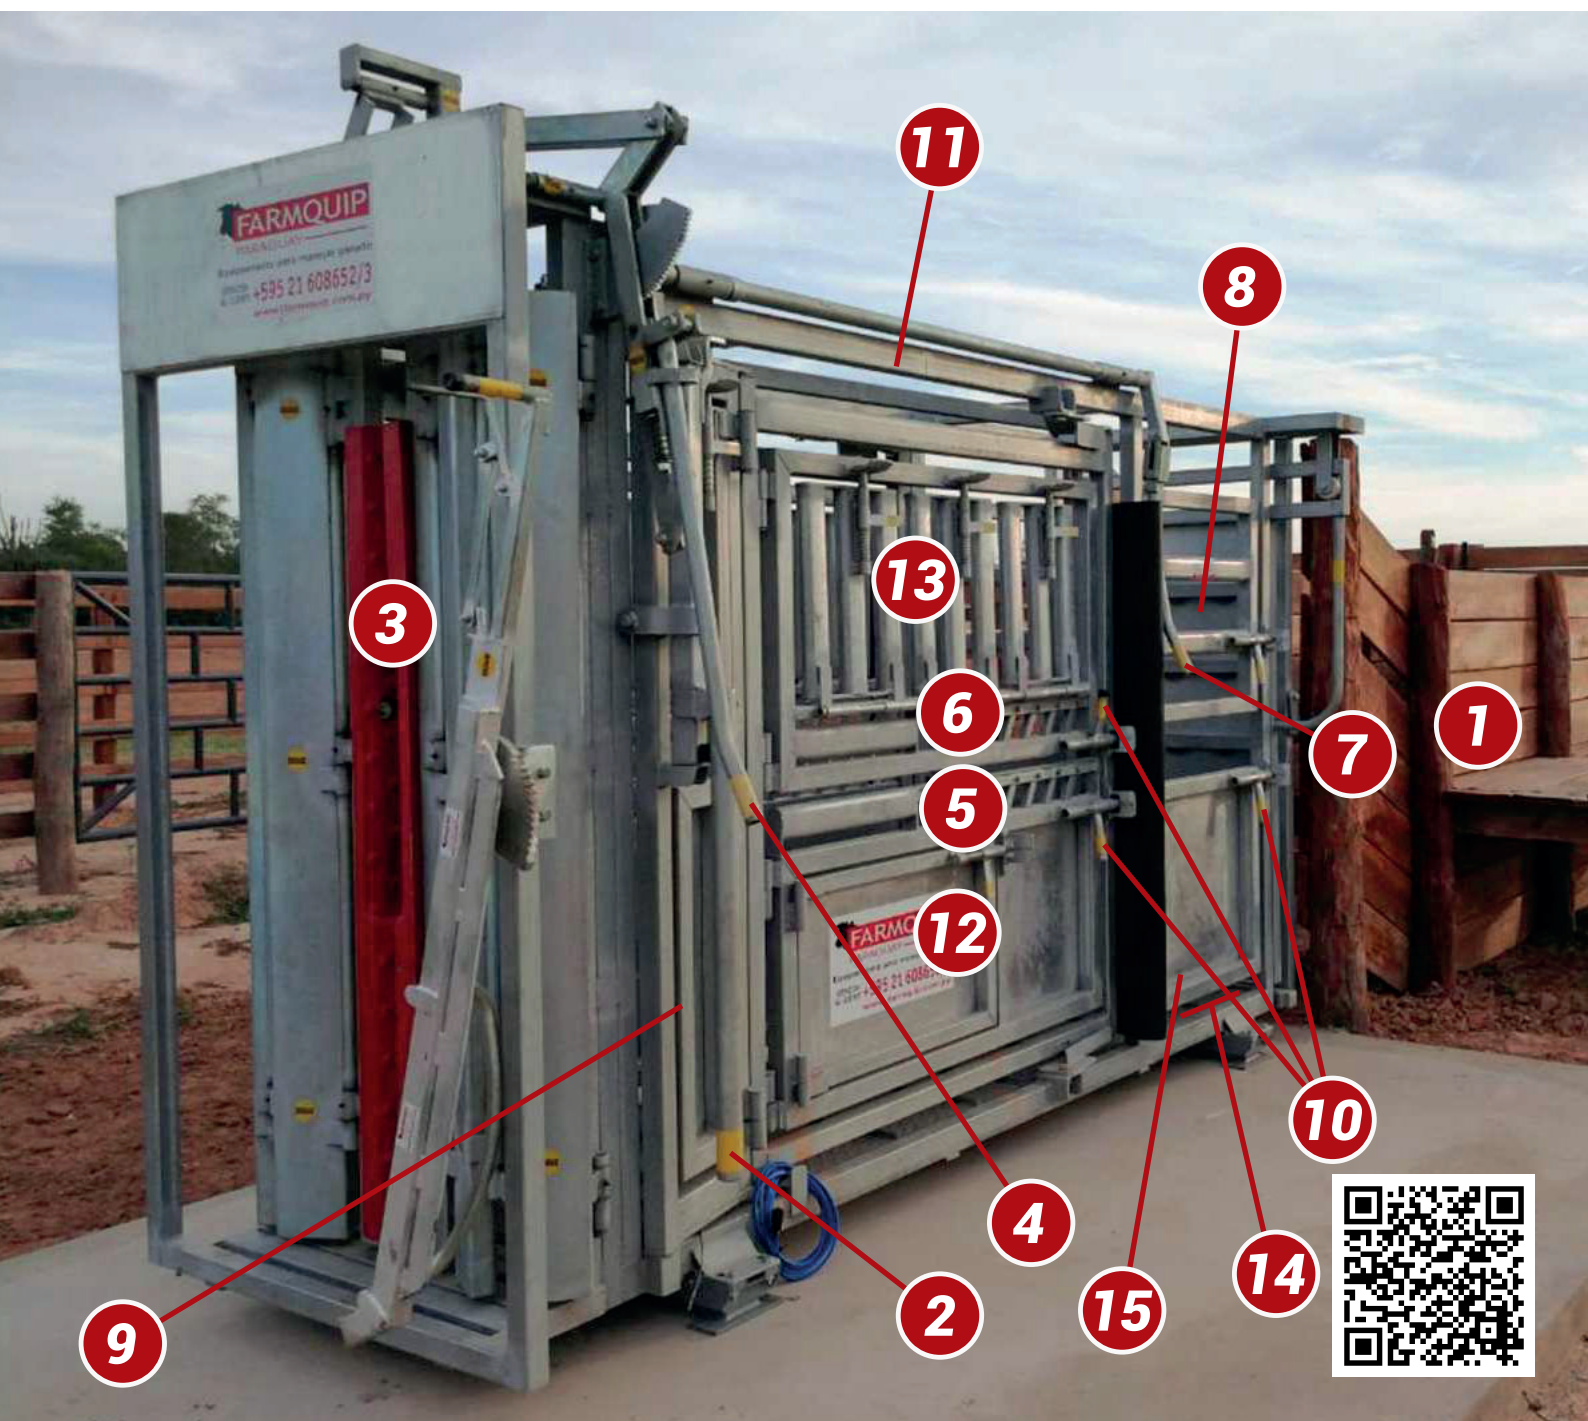

BRETES MECÁNICOS

Características

Características

	Ecomaestro	Ecomaestro c/ ajuste	King	Inmovilizador
1. Adaptable a manga tradicional	X	X	X	X
2. Ajuste en ancho		X	X	X
3. Cepo con almohadillas que reducen los golpes	X	X	X	X
4. Apertura y cierre de cepo con dentera de alta tecnología	X	X	X	X
5. Sistema de barra de empuje		Opcional	X	X
6. Doble sistema de barra de empuje				X
7. Apertura del cepo desde atrás para trabajar solo		X	X	X
8. Puerta de ingreso ciega			X	X
9. Puerta para vacunación		X	X	X
10. Pasadores de seguridad en todas las puertas	X	X	X	X
11. Construido en acero tubular galvanizado	X	X	X	X
12. Puerta para raspaje de toros			Opcional	X
13. Puertas volcables para pelado o ecografías				X
14. Casilla veterinaria incluida	X	X	X	X
15. Puerta inferior ciega en casilla veterinaria			X	X

**Ningún modelo incluye plataforma para pesaje ni barra para mentón.*

Brete Inmovilizador

Brete King

Brete Ecomaestro con ajuste

Brete Ecomaestro